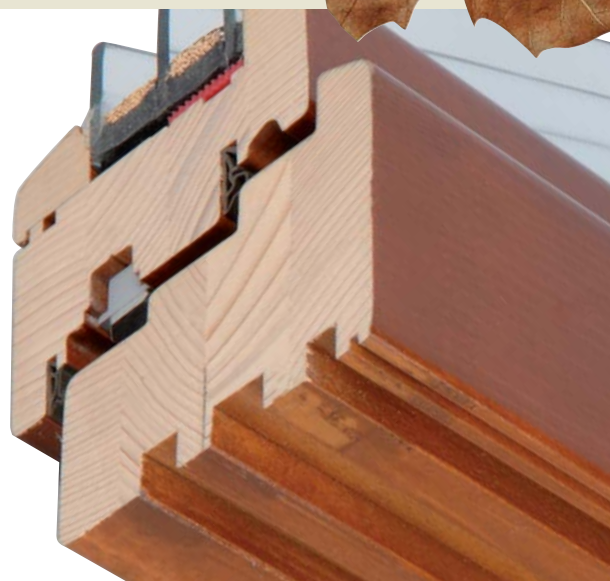

Možnost výběru krycích barevných odstínů dle vzorníku RAL