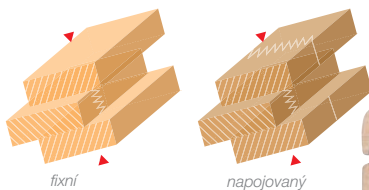

#### Používané dřeviny

smrk

- hranol fixní z délkově nenastavovaných lamel  
na pohledových plochách

- hranol napojovaný z lamel délkově nastavovaných

dub

meranti

1. Čtyřvrstvá lepená lamela  
(konstrukční systém  
IV 88)