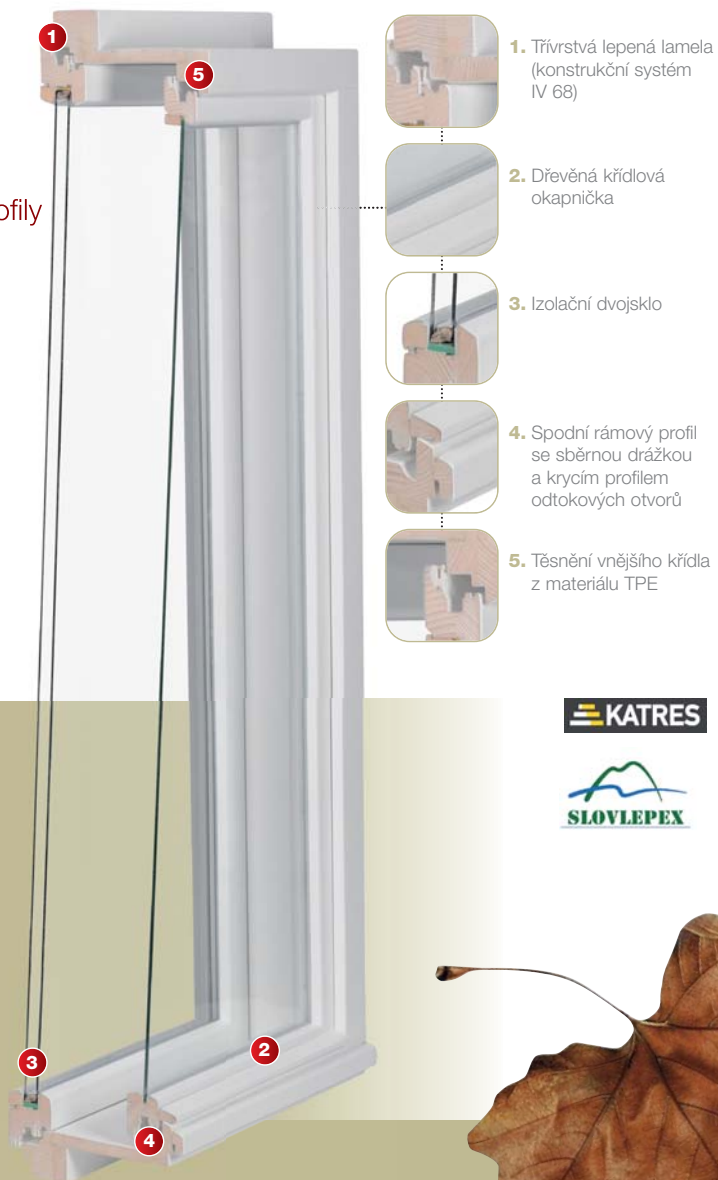

- dvouvrstvých lepených hranolů pro exteriérové profily
- třívrstvých lepených hranolů pro interiérové profily

Používané dřeviny

smrk

- hranol fixní z délkově nenastavovaných lamel
na pohledových plochách

- hranol napojovaný z lamel délkově nastavovaných

dub

meranti

Povrchová úprava

Ekologické, lidskému zdraví nezávadné
a vodou ředitelné lazurovací laky
v silnovrstvém provedení.

- snadná údržba
- dlouhá životnost díky novému provedení zaoblených hran
- impregnace proti dřevokazným a jiným houbám (máčení)
- základní impregnační nátěr (máčení)
- vrchní nátěr (vysokotlaké stříkání)